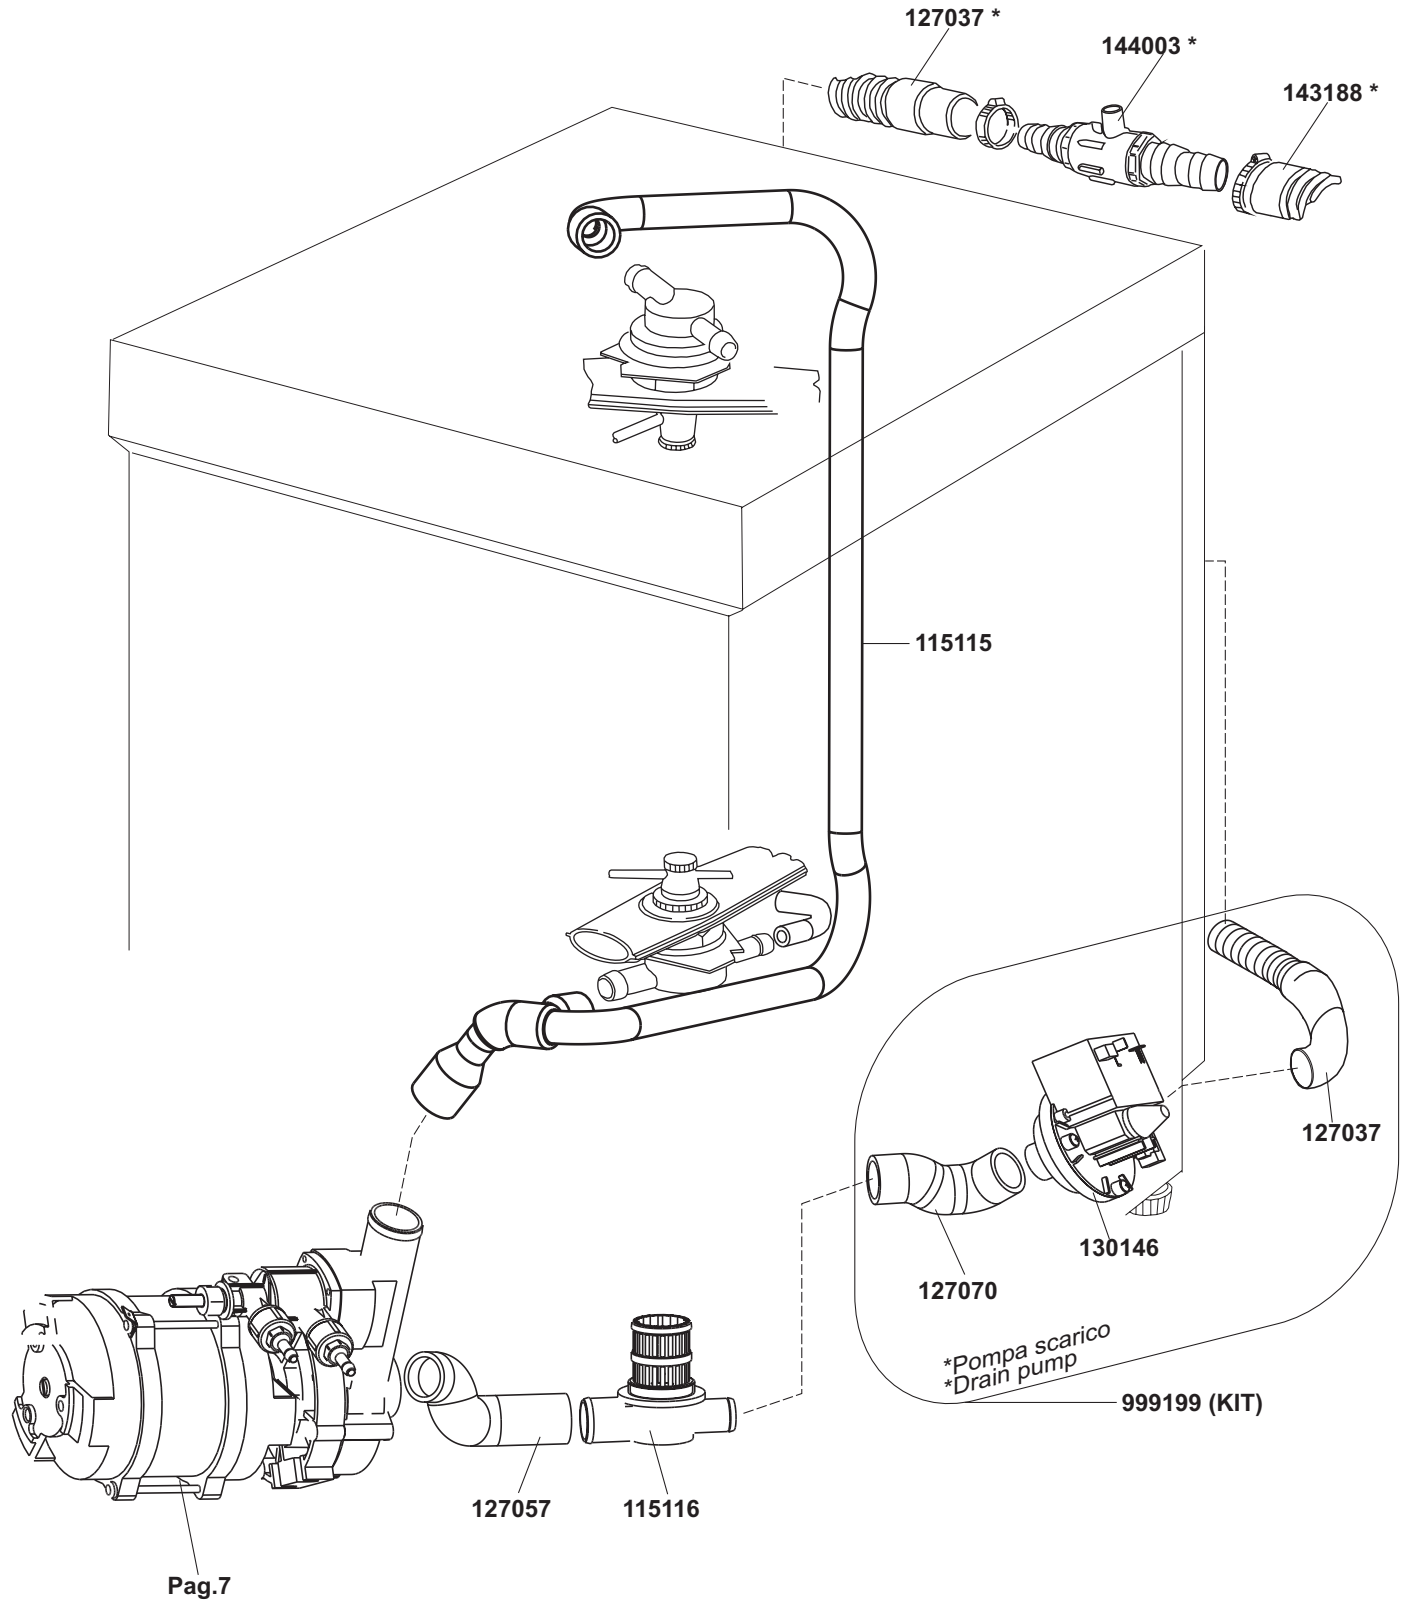

ELETTROBAR

**SPARE PARTS CATALOGUE
ERSATZTEILKATALOG
CATALOGUE PIECES DETACHEES
CATALOGO PARTI RICAMBIO
CATALOGO DE PIEZAS DE RECAMBIO
CATALOGO PEÇAS DE REPOSICAO**

River 40
CRP

08-04-2004

1

*OPTIONAL

130993

116030

456038

124049

141007

315024

314009

206009