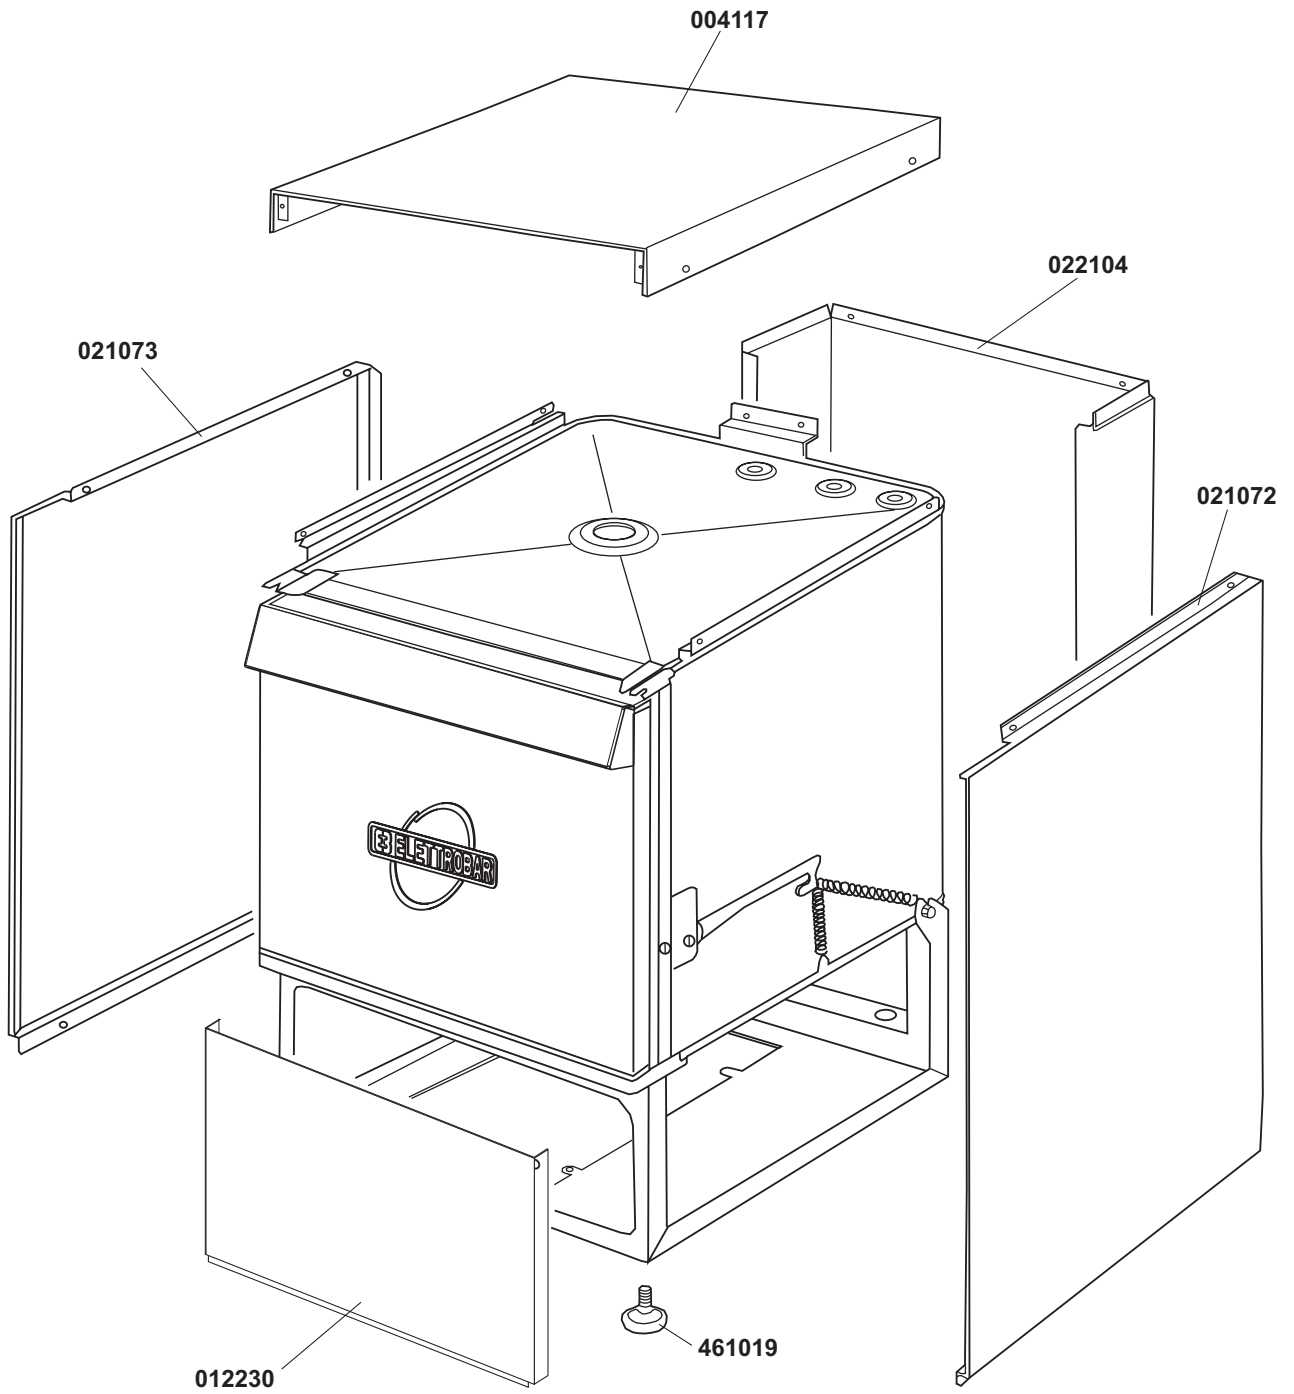

ELETTROBAR

**SPARE PARTS CATALOGUE
ERSATZTEILKATALOG
CATALOGUE PIECES DETACHEES
CATALOGO PARTI RICAMBIO
CATALOGO DE PIEZAS DE RECAMBIO
CATALOGO PEÇAS DE REPOSICAO**

River 40
CRP

08-04-2004

1

*OPTIONAL

130993

116030

456038

124049

141007

315024

314009

206009