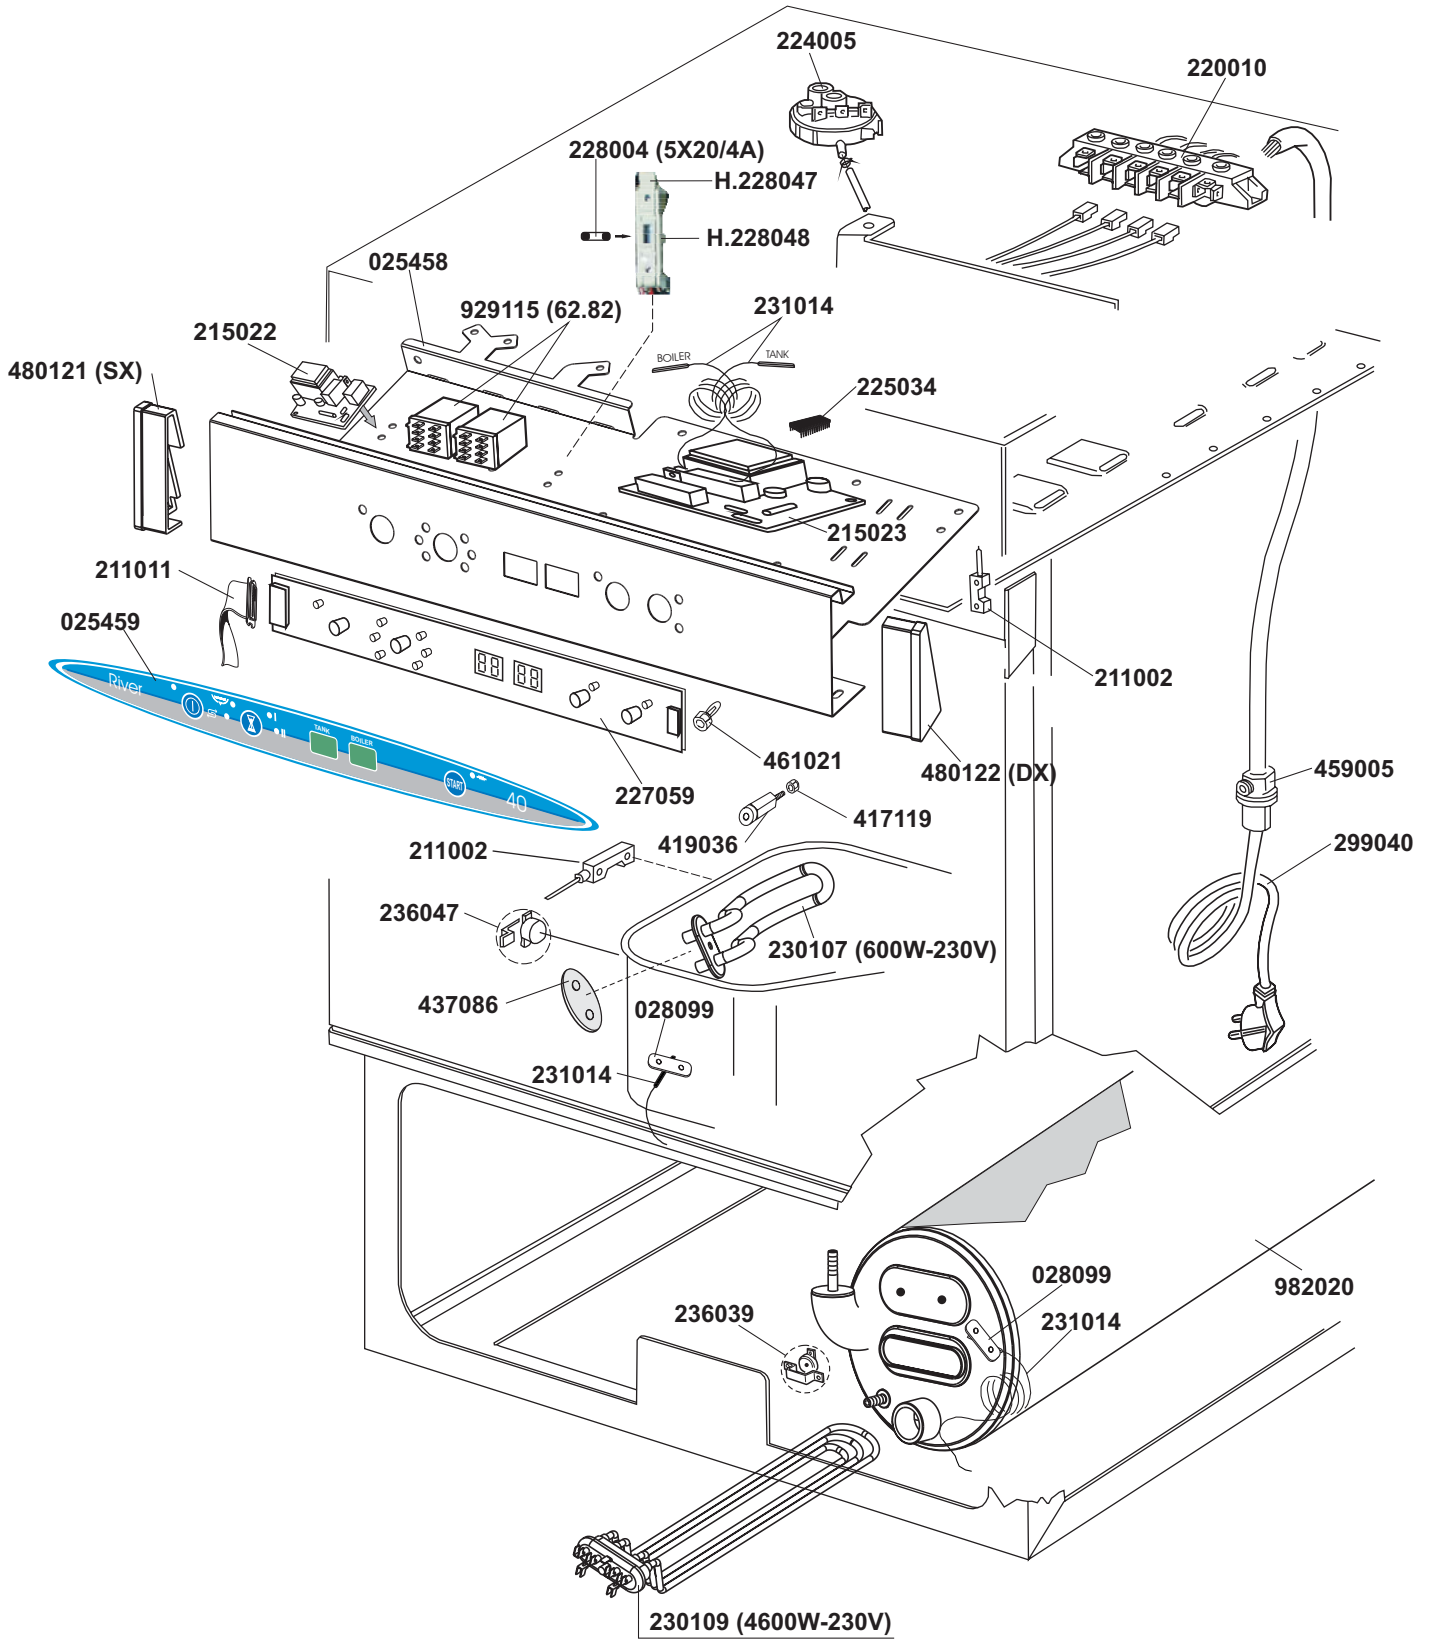

ELETTROBAR

**SPARE PARTS CATALOGUE
ERSATZTEILKATALOG
CATALOGUE PIECES DETACHEES
CATALOGO PARTI RICAMBIO
CATALOGO DE PIEZAS DE RECAMBIO
CATALOGO PEÇAS DE REPOSICAO**

River 40
CRP

08-04-2004

1

*OPTIONAL

130993

116030

456038

124049

141007

315024

314009

206009