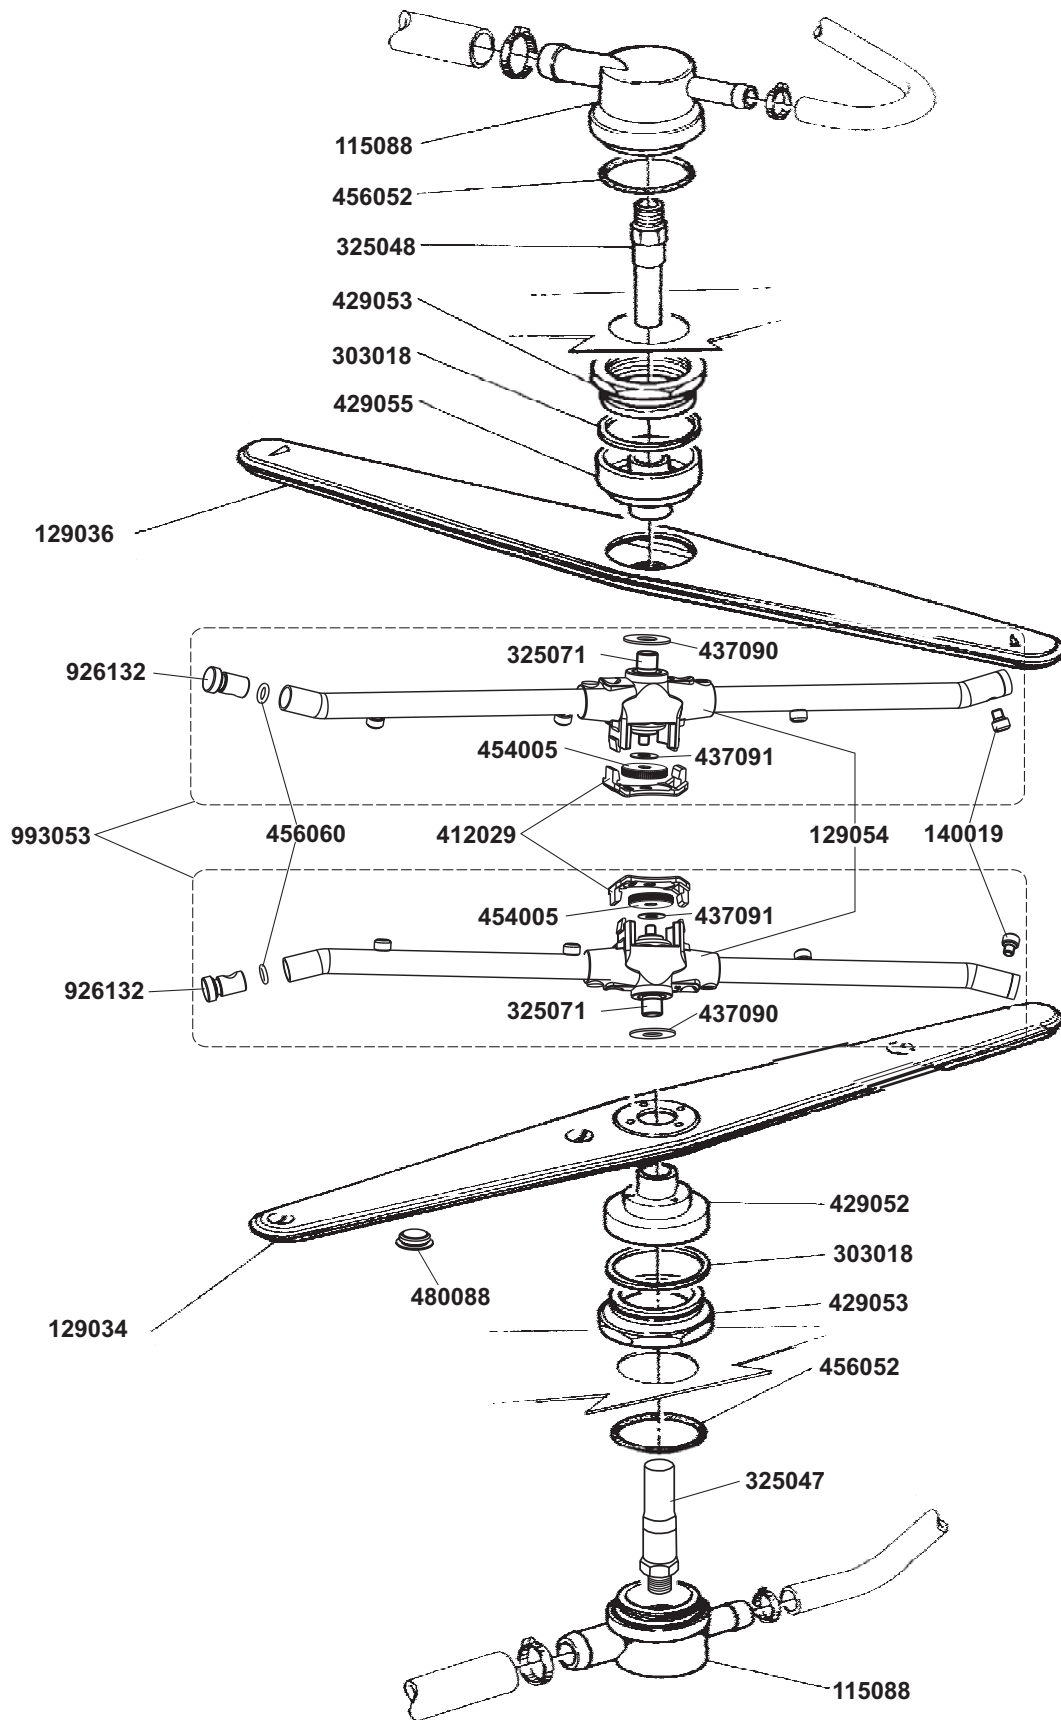

ELETTROBAR

**SPARE PARTS CATALOGUE
ERSATZTEILKATALOG
CATALOGUE PIECES DETACHEES
CATALOGO PARTI RICAMBIO
CATALOGO DE PIEZAS DE RECAMBIO
CATALOGO PEÇAS DE REPOSICAO**

River 40
CRP

08-04-2004

1

*OPTIONAL

130993

116030

456038

124049

141007

315024

314009

206009