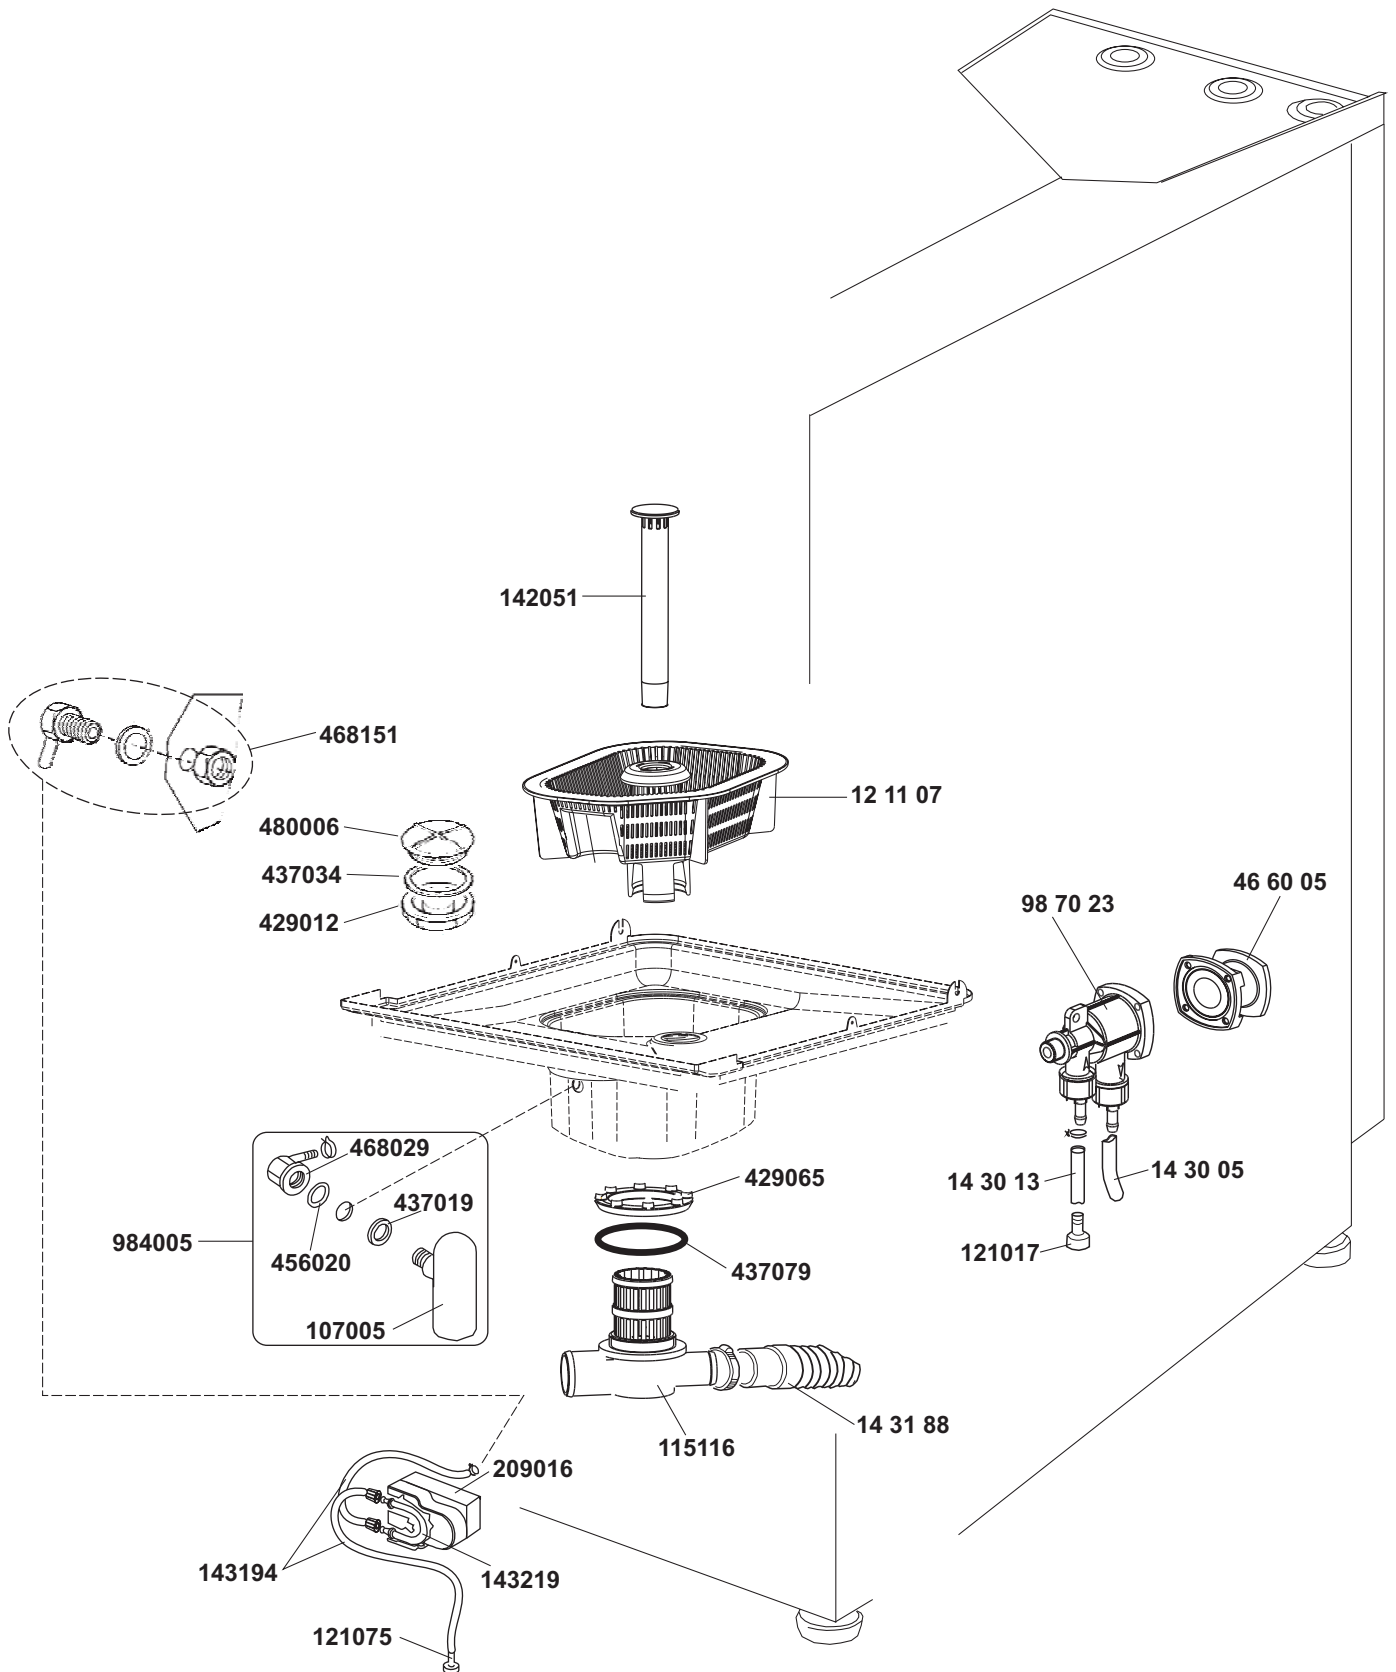

ELETTROBAR

**SPARE PARTS CATALOGUE
ERSATZTEILKATALOG
CATALOGUE PIECES DETACHEES
CATALOGO PARTI RICAMBIO
CATALOGO DE PIEZAS DE RECAMBIO
CATALOGO PEÇAS DE REPOSICAO**

River 40
CRP

08-04-2004

1

*OPTIONAL

130993

116030

456038

124049

141007

315024

314009

206009