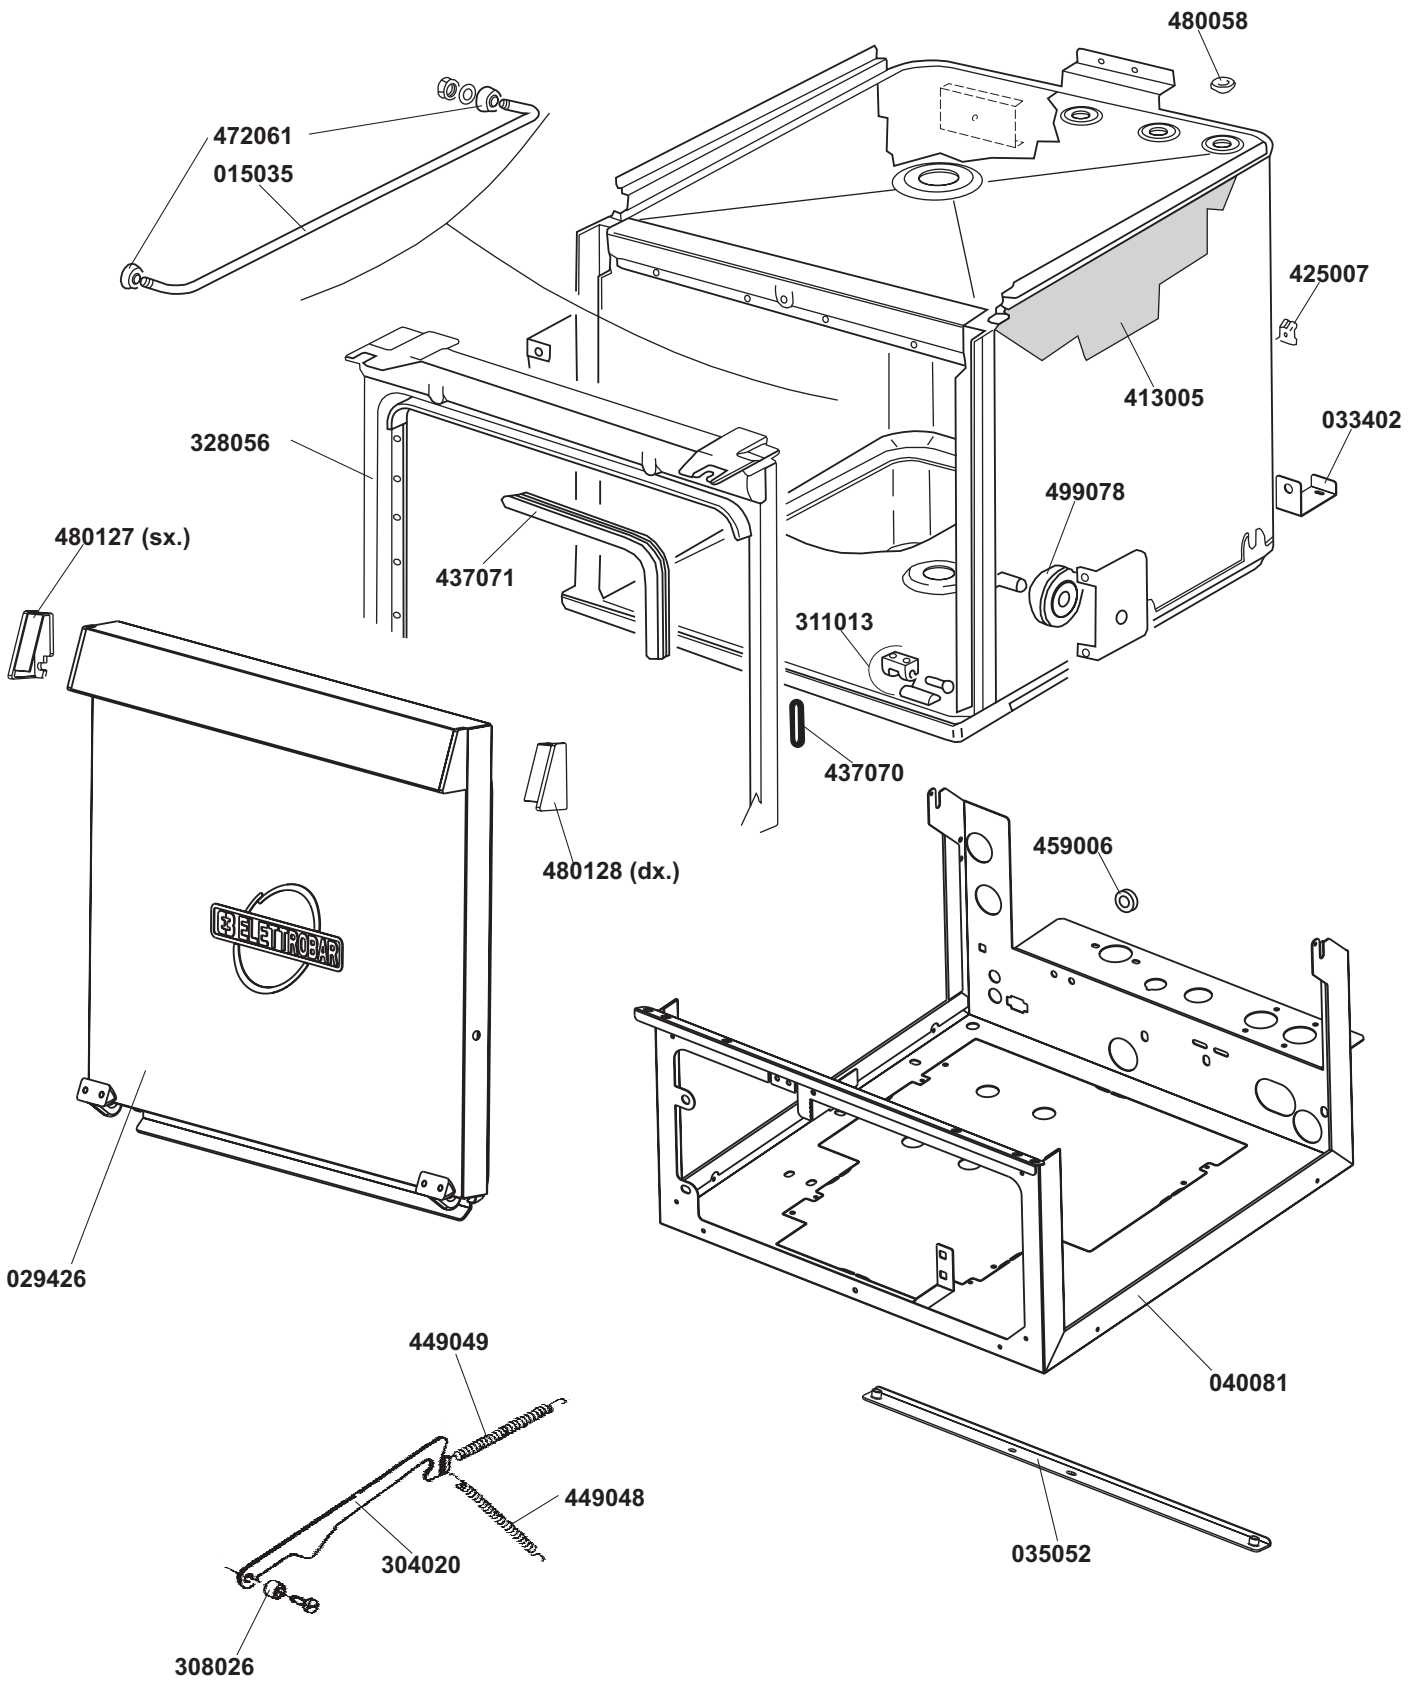

ELETTROBAR

**SPARE PARTS CATALOGUE
ERSATZTEILKATALOG
CATALOGUE PIECES DETACHEES
CATALOGO PARTI RICAMBIO
CATALOGO DE PIEZAS DE RECAMBIO
CATALOGO PEÇAS DE REPOSICAO**

River 40
CRP

08-04-2004

1

*OPTIONAL

130993

116030

456038

124049

141007

315024

314009

206009